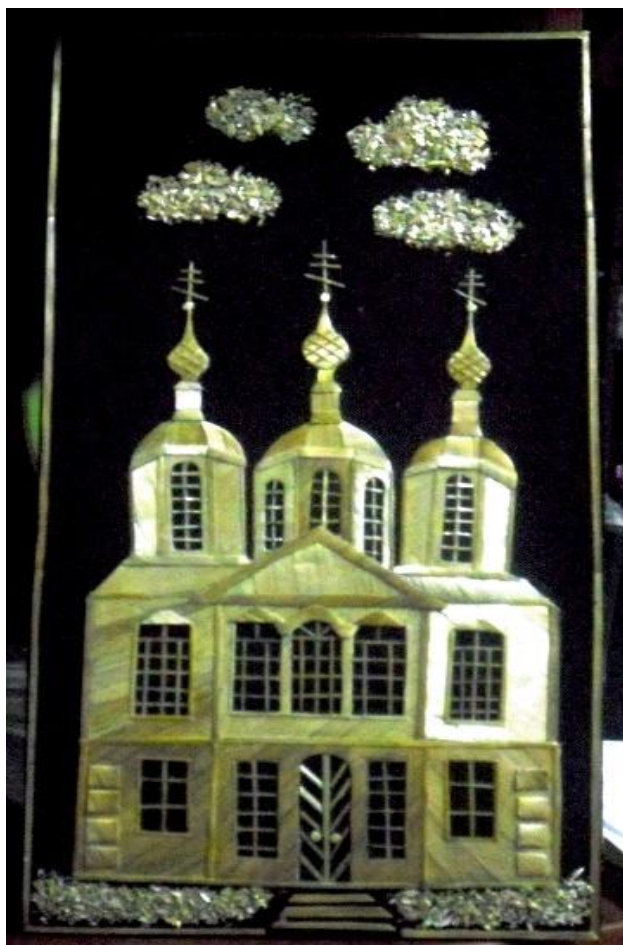

**МБОУ СОКОЛЬНИКОВСКАЯ СОШ
КЕРШ-БОРКОВСКИЙ ФИЛИАЛ**

ПРИБЛИЖЕНИЕ ДЕТЕЙ К ОСНОВАМ ПРИКЛАДНОГО ИСКУССТВА

**ВЫСТУПЛЕНИЕ ИЗ ОПЫТА РАБОТЫ.
ПОДГОТОВИЛА:
УЧИТЕЛЬ ТЕХНОЛОГИИ
КОРДЯШОВА Н.В**

ОБЛАСТНОЙ КОНКУРС ДЕКОРАТИВНО-ПРИКЛАДНОГО ТВОРЧЕСТВА «ПРАВОСЛАВНАЯ КУЛЬТУРА ТАМБОВСКОГО КРАЯ»

Панно из соломки Донахонова Манижа 2017г Собор Казанской иконы Божией Матери г. Тамбов. Призер муниципального этапа

Панно из соломки «Моршанский троицкий собор.» Авторы: Кордяшов Илья ,Губин Борис 2010г. Победители.