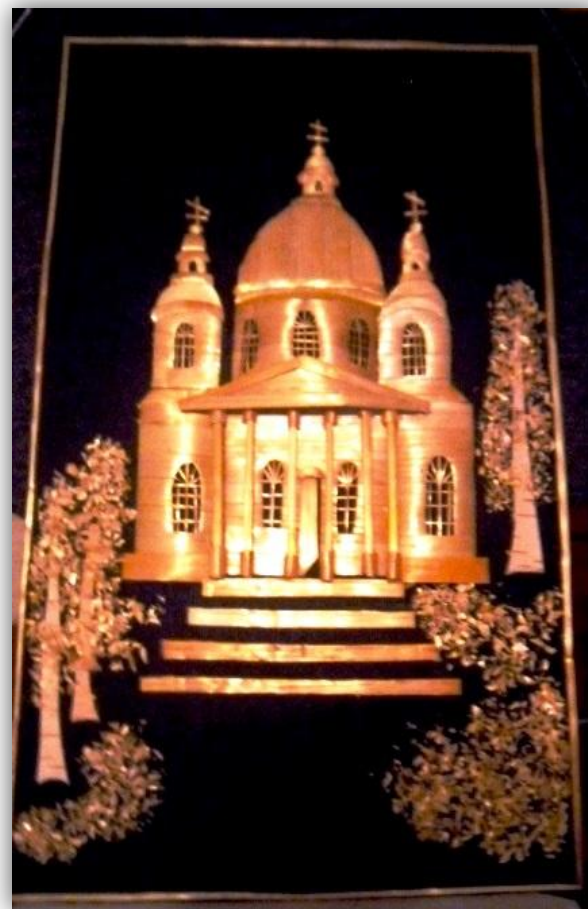

**МБОУ СОКОЛЬНИКОВСКАЯ СОШ
КЕРШ-БОРКОВСКИЙ ФИЛИАЛ**

ПРИБЛИЖЕНИЕ ДЕТЕЙ К ОСНОВАМ ПРИКЛАДНОГО ИСКУССТВА

**ВЫСТУПЛЕНИЕ ИЗ ОПЫТА РАБОТЫ.
ПОДГОТОВИЛА:
УЧИТЕЛЬ ТЕХНОЛОГИИ
КОРДЯШОВА Н.В**

ОБЛАСТНОЙ КОНКУРС ДЕКОРАТИВНО-ПРИКЛАДНОГО ТВОРЧЕСТВА «ПРАВОСЛАВНАЯ КУЛЬТУРА ТАМБОВСКОГО КРАЯ»

Панно из соломки Донахонова Манижа 2017г Собор Казанской иконы Божией Матери г. Тамбов. Призер муниципального этапа

Панно из соломки «Моршанский троицкий собор.» Авторы: Кордяшов Илья ,Губин Борис 2010г. Победители.

**ПАННО ИЗ СОЛОМКИ
НОВИКОВА АНГЕЛИНА 2016Г. ПРАВОСЛАВНАЯ КУЛЬТУРА
ТАМБ КРАЯ. ХРАМ ИЛИИ ПРОРОКА С. КЕРШ-БОРКИ
СПЕЦ. ДИПЛОМ УПРАВЛЕНИЯ ОБРАЗОВАНИЯ ТАМБ ОБЛ.**

РАЙОННЫЙ КОНКУРС ПАННО ИЗ СОЛОМКИ К 50- ЛЕТИЮ ПОБЕДЫ АВТОР КОРДЯШОВА Н.В

РАБОТЫ ДЕТЕЙ ИЗ СОЛОМКИ

РАБОТЫ ВЫПОЛНЕННЫЕ В ТЕХНИКЕ «СОЛЕНОЕ ТЕСТО»

Новогодняя школьная выставка

Жаворонки к районному семинару 2011г

УЧАСТНИКИ КОНКУРСА « ПРАВОСЛАВНАЯ КУЛЬТУРА ТАМБОВСКОГО КРАЯ »

Попова Марина. Бокарева Мария. Панно
из соленого теста Илиинский храм с.
Керш- Борки . 2011г для выставочной
экспозиции в ДOME творчества г. Тамбов