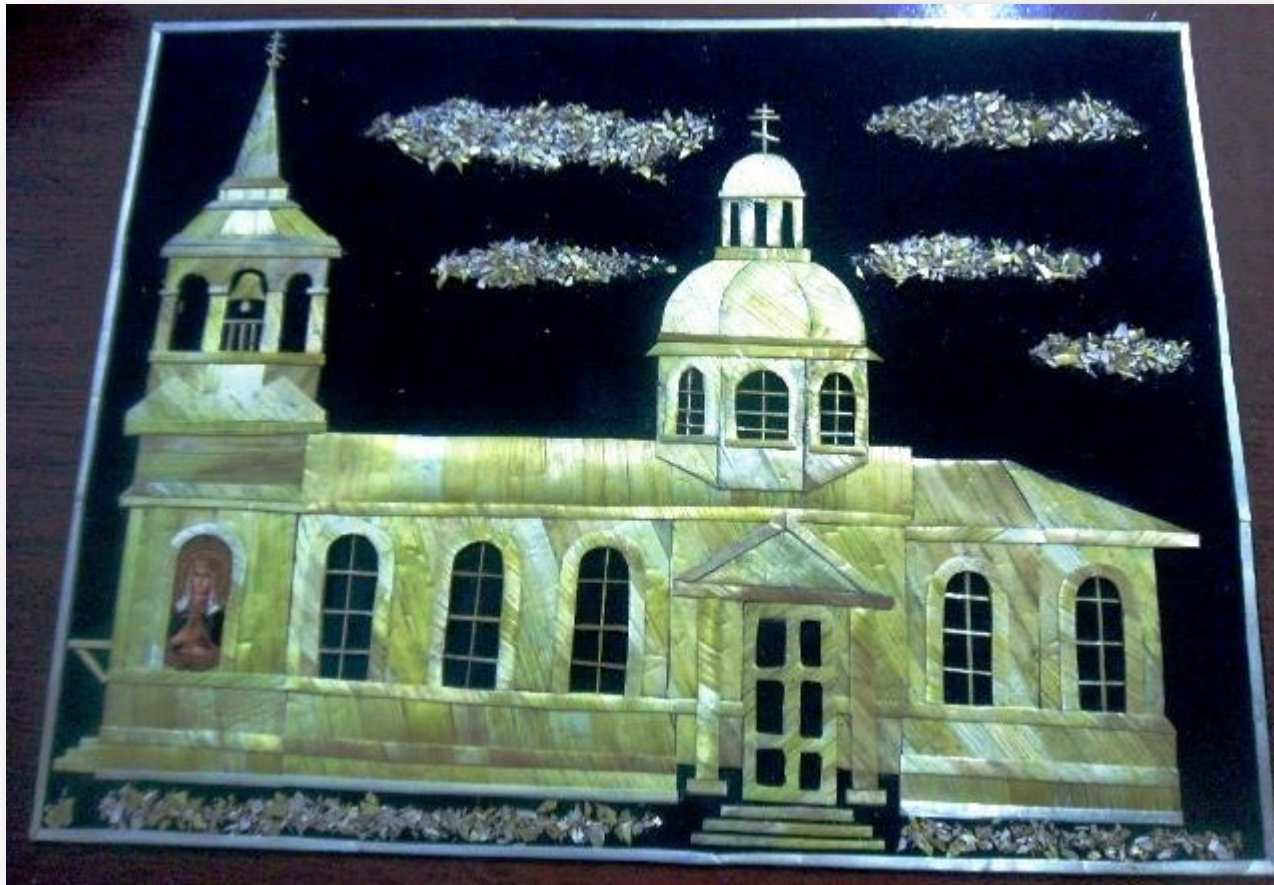

**МБОУ СОКОЛЬНИКОВСКАЯ СОШ
КЕРШ-БОРКОВСКИЙ ФИЛИАЛ**

ПРИБЛИЖЕНИЕ ДЕТЕЙ К ОСНОВАМ ПРИКЛАДНОГО ИСКУССТВА

**ВЫСТУПЛЕНИЕ ИЗ ОПЫТА РАБОТЫ.
ПОДГОТОВИЛА:
УЧИТЕЛЬ ТЕХНОЛОГИИ
КОРДЯШОВА Н.В**

ОБЛАСТНОЙ КОНКУРС ДЕКОРАТИВНО-ПРИКЛАДНОГО ТВОРЧЕСТВА «ПРАВОСЛАВНАЯ КУЛЬТУРА ТАМБОВСКОГО КРАЯ»

Панно из соломки Донахонова Манижа 2017г Собор Казанской иконы Божией Матери г. Тамбов. Призер муниципального этапа

Панно из соломки «Моршанский троицкий собор.» Авторы: Кордяшов Илья ,Губин Борис 2010г. Победители.

**ПАННО ИЗ СОЛОМКИ
НОВИКОВА АНГЕЛИНА 2016Г. ПРАВОСЛАВНАЯ КУЛЬТУРА
ТАМБ КРАЯ. ХРАМ ИЛИИ ПРОРОКА С. КЕРШ-БОРКИ
СПЕЦ. ДИПЛОМ УПРАВЛЕНИЯ ОБРАЗОВАНИЯ ТАМБ ОБЛ.**

РАЙОННЫЙ КОНКУРС ПАННО ИЗ СОЛОМКИ К 50- ЛЕТИЮ ПОБЕДЫ АВТОР КОРДЯШОВА Н.В

РАБОТЫ ДЕТЕЙ ИЗ СОЛОМКИ

РАБОТЫ ВЫПОЛНЕННЫЕ В ТЕХНИКЕ «СОЛЕНОЕ ТЕСТО»

Новогодняя школьная выставка

Жаворонки к районному семинару 2011г

УЧАСТНИКИ КОНКУРСА « ПРАВОСЛАВНАЯ КУЛЬТУРА ТАМБОВСКОГО КРАЯ »

Попова Марина. Бокарева Мария. Панно
из соленого теста Илиинский храм с.
Керш- Борки . 2011г для выставочной
экспозиции в ДOME творчества г. Тамбов